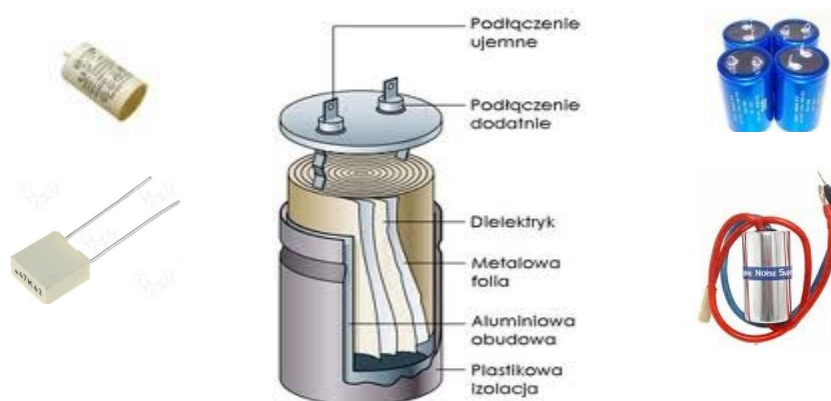

## Kondenzátory pre elektrické náradie 2025

Obj.kód	CENA	Hodnoty	TYP KONDENZÁTOROV/ ZARADENIE	FOTO
<b>KD 1</b>	3,48	0,4 $\mu$ F 250 V	<b>Miflex KSPpz-024 (3 vývody)</b> Zaradenie: Celma	
<b>KD 2</b>	6,10	0,1 $\mu$ F 250 V	<b>Miflex KSPpz- 10 (5 vývodov)</b> Zaradenie: Celma (CK 24)	
<b>KD 3</b>	5,49	0,1 $\mu$ F 250 V	<b>Miflex KSPpz- 10 (3 vývody)</b> Zaradenie: Celma	
<b>C-1,13</b>	4,68	0,15 $\mu$ F 250 V	<b>Miflex KSPpz- 5 (3vývody)</b>	
<b>KD 5</b>	4,82	0,18 $\mu$ F 250 V	<b>Miflex KSPpz- 7 (3 vývody)</b> Zaradenie: Celma PRCr 10/6 (1158-123-093)	
<b>KD 6</b>	1,15	0,10 $\mu$ F 250 V	<b>WXPC- 104K (2 vývody)</b> Zaradenie: Elektronáradie AGD	
<b>KD 7</b>	1,31	0,22 $\mu$ F 250 V	<b>WXPC- 220K (2 vývody)</b> Zaradenie: Elektronáradie AGD	
<b>KD 8</b>	7,25	0,15 $\mu$ F 250 V	<b>Kondenzátor Bosch 1 607 328 040</b> Zaradenie: Bosch PBH 16-2, PBH 200-2, PBH 16, PBH 1, PBH 160, GBH 2-24, GAH 500, GBH 2	
<b>KD 9</b>	5,21	0,15 $\mu$ F 250 V	<b>Kondenzátor Bosch 1 617 328 025</b> Zaradenie: GBH 2S, GBH 2-24 DSE, GBH 2SE, GBH 2-24DS, GBH 2-20S, GBH 2-20SE, GOF 1200, GOF 1300	
<b>KD 10</b>	8,59	0,22 $\mu$ F 250 V	<b>Kondenzátor Bosch 1 617 328 026</b> Zaradenie: GSS 230A, PBH 20 RE, PBH 240RE, PBH 220RE, GAH 500DSR, GBH 2SR, GBH 2-24 DSR	
<b>KD 11</b>	7,11	0,15 $\mu$ F 250 V	<b>Kondenzátor Bosch 1 607 328 042</b> Zaradenie: GWS 6-100, GWS 5-100, GWS 10-125, GNF 35, GWS 14-125, GWS 14-150,	
<b>KD 12</b>	8,55	0.1 $\mu$ F 250 V	<b>Kondenzátor Makita HR 2410</b>	
<b>KD 13</b>	12,44	0,15 $\mu$ F 250 V	<b>Kondenzátor Bosch 2 607 329 124</b> Zaradenie:	