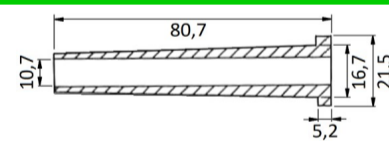

Obj.kód

CENA

Výkres/ rozmer

Foto

str.5

PRECHODKY

O807

1,85 €