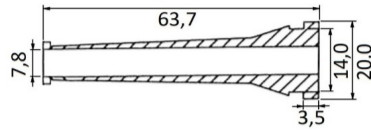

O630

1,65 €

O637

1,65 €

O640

1,65 €

O657/ 4001,07

1,65 €

O660

1,80 €

O661/4001,21

1,60 €

Obj.kód

CENA

Výkres/ rozmer

Foto

str.3

PRECHODKY

O684

1,75 €

O685

1,65 €

O696

1,65 €