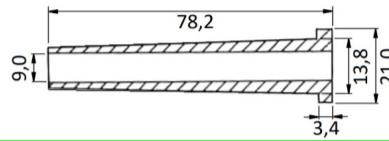

O760

1,85 €

O761

1,85 €

O782

1,85 €

O790

1,85 €

O800

1,85 €

Obj.kód

CENA

Výkres/ rozmer

Foto

str.5

PRECHODKY

O807

1,85 €

O810

1,85 €

O811

1,85 €

O812

1,85 €