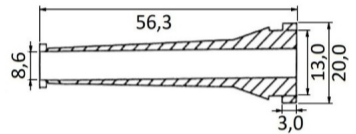

Obj.kód

CENA

Výkres/rozmery

Foto

str.2

PRECHODKY

O585

1,55 €