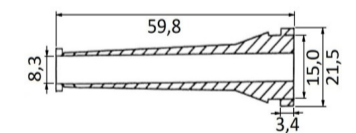

O517

1,55 €

O544

1,55 €

O557

1,55 €

O563

1,55 €

Obj.kód

CENA

Výkres/rozmery

Foto

str.2

PRECHODKY

O585

1,55 €

O598

1,55 €

O622

1,65 €

O624

1,65 €

O625

1,75 €