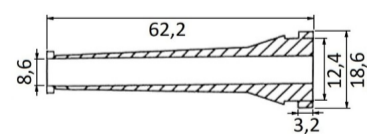

O517

1,55 €

O544

1,55 €

O557

1,55 €

O563

1,55 €

Obj.kód

CENA

Výkres/rozmery

Foto

str.2

PRECHODKY

O585

1,55 €

O598

1,55 €

O622

1,65 €

O624

1,65 €

O625

1,75 €