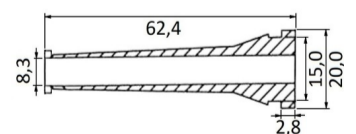

O517

1,55 €

O544

1,55 €

O557

1,55 €

O563

1,55 €

Obj.kód

CENA

Výkres/rozmery

Foto

str.2

PRECHODKY

O585

1,55 €

O598

1,55 €

O622

1,65 €

O624

1,65 €

O625

1,75 €