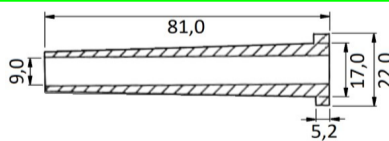

O760

1,85 €

O761

1,85 €

O782

1,85 €

O790

1,85 €

O800

1,85 €

Obj.kód

CENA

Výkres/ rozmer

Foto

str.5

PRECHODKY

O807

1,85 €

O810

1,85 €

O811

1,85 €

O812

1,85 €