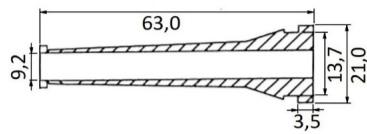

O630

1,65 €

O637

1,65 €

O640

1,65 €

O657/ 4001,07

1,65 €

O660

1,80 €

O661/4001,21

1,60 €

Obj.kód

CENA

Výkres/ rozmer

Foto

str.3

PRECHODKY

O684

1,75 €

O685

1,65 €

O696

1,65 €