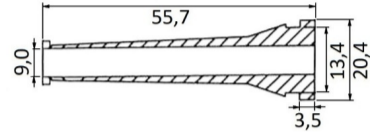

O517

1,55 €

O544

1,55 €

O557

1,55 €

O563

1,55 €

Obj.kód

CENA

Výkres/rozmery

Foto

str.2

PRECHODKY

O585

1,55 €

O598

1,55 €

O622

1,65 €

O624

1,65 €

O625

1,75 €